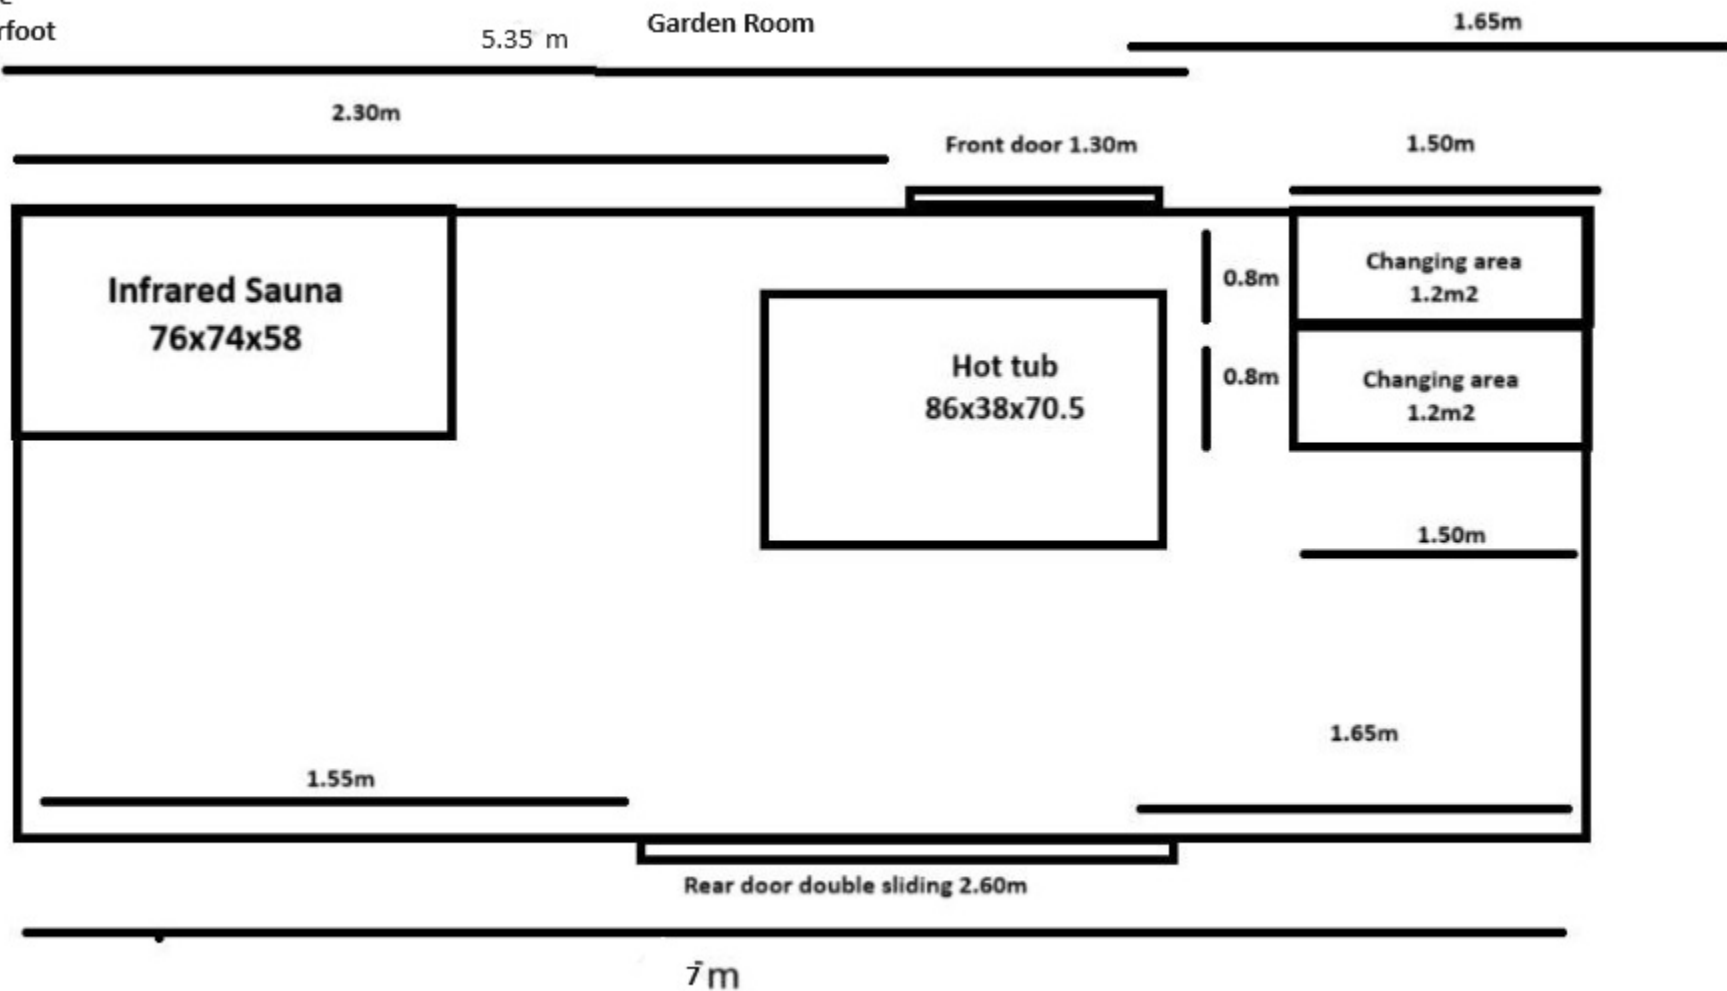

Lake House  
Blackmoorfoot  
HD7 5TR

Width  
4m

7m