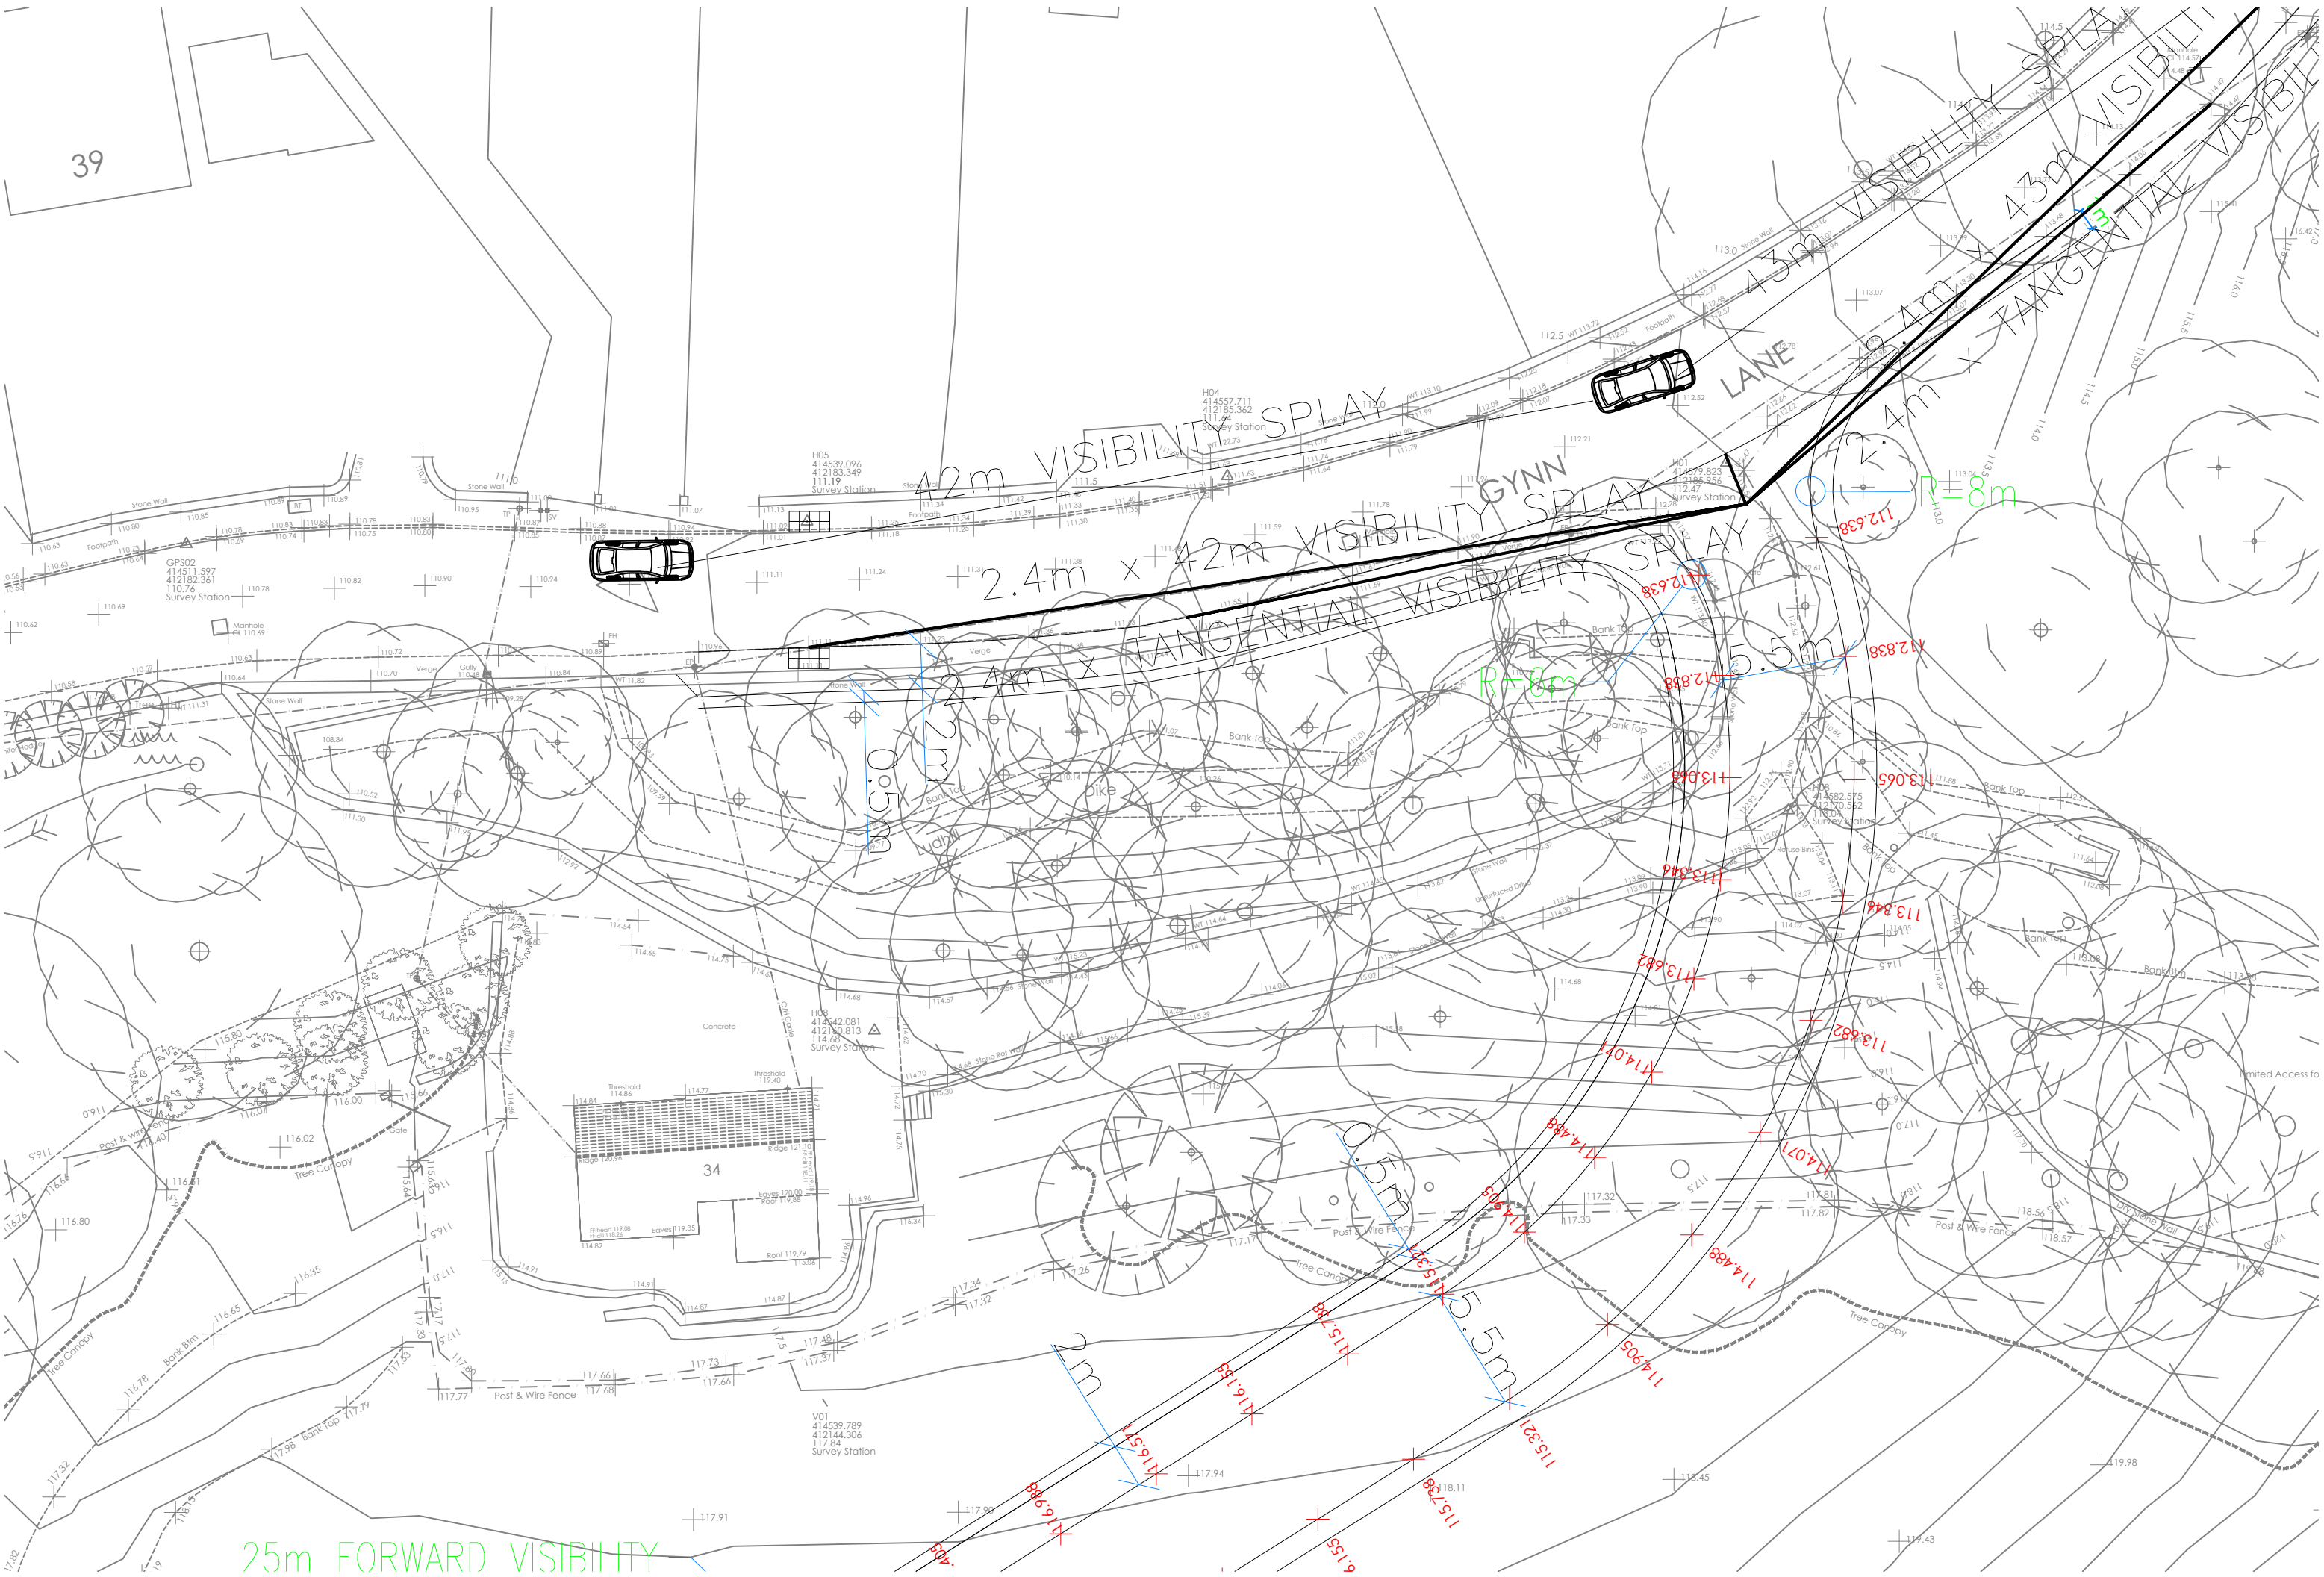

39

25m FORWARD VISIBILITY