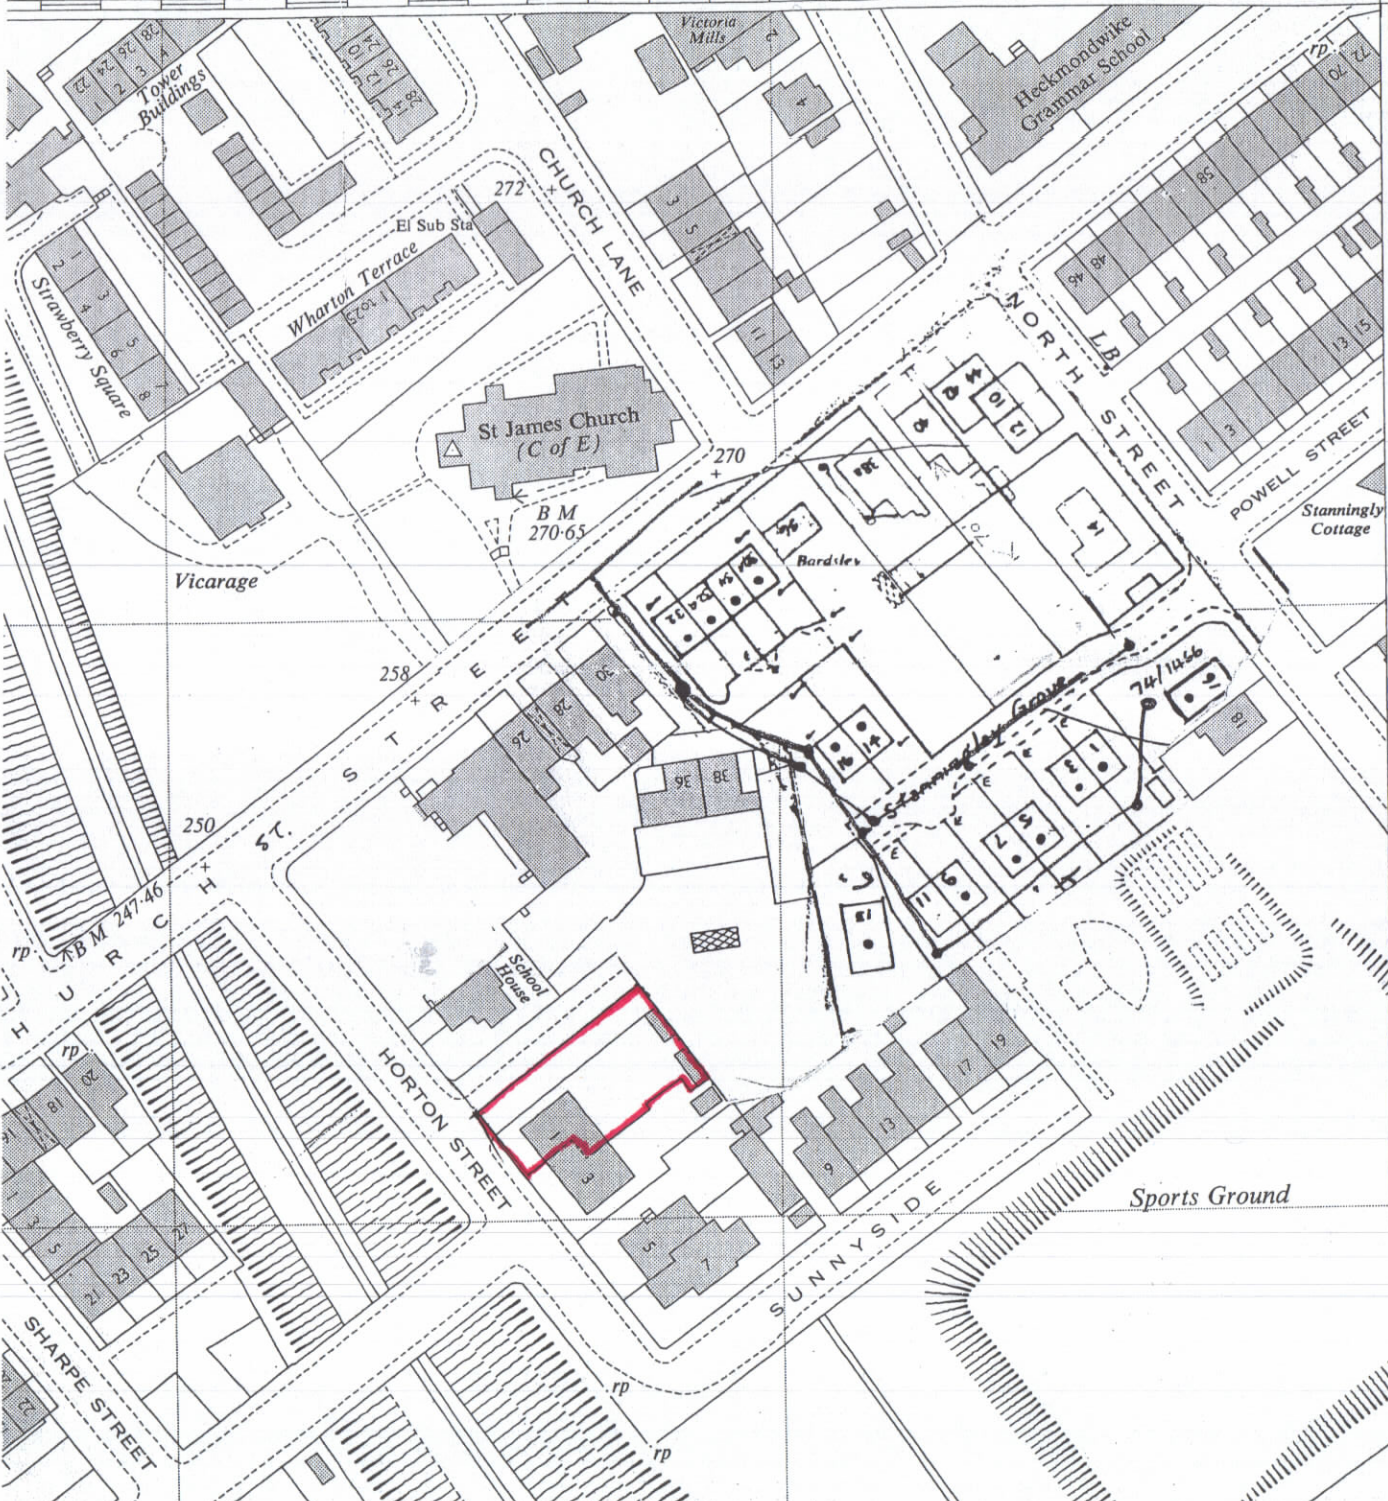

CO

218

HECKMONDWIKE UD & CP
219

422000

423500

23 Chains

20

234

51

233

SE 2223 SW

232

CLIENT: RUTH JENNINGS
 ADDRESS: NO 1 HORTON ST.
 HECKMONDWIKE
 WF16 0LL
 LOCATION PLAN.

SCALE 1:1250